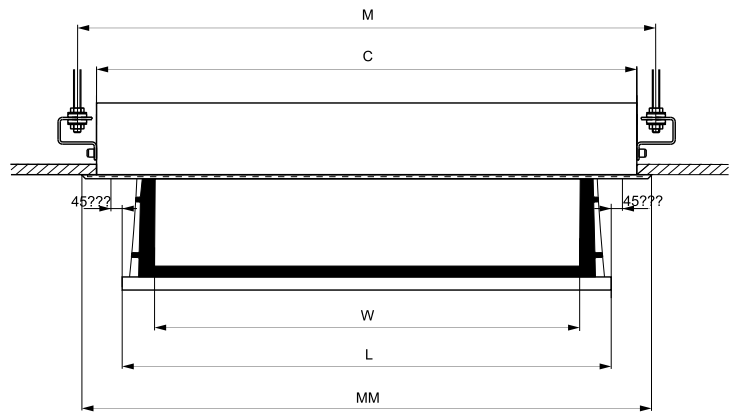

FEATURES:

- Picture width range: 180 - 300 cm
- 4:3, 16:9 or 16:10 aspect ratios
- Dedicated fabrics:
 - for home cinema: Matt Grey g=0,8, Matt White g=1,0
 - for presentation: Matt White g=1,0
- Rolling tube:
 - 80mm diameter (Steel) for screens above 240cm picture width
 - 60mm diameter (Aluminium) for screens up to 240cm picture width
- Wire steering with the wall switch included
- Motor cable lead out from left side of casing

BASIC EQUIPMENT
WALL SWITCH

FOR SCREENS
OVER 240CM
PICTURE WIDTH

FOR SCREENS
UP TO 240CM
PICTURE WIDTH

Aspect ratio	Dimensions		Border		Bottom bar width		Image diagonal BB, BT	Brackets distance	Installation whole length	Masking module length	Weight	Transport box
	Fabrics Width W [cm]	Viewable area BB, BT w x h [cm]	BB type	BT type	BB type L[cm]	BT type L[cm]						
4:3	180	180 x 135	+	+	207,5	212,0	89	233,4	229,1	234,5	21,20	260 x 19 x 19
4:3	210	210 x 160	+	+	240,7	245,4	104	263,4	259,1	264,5	34,40	290 x 19 x 19
4:3	240	240 x 180	+	+	303,3	303,7	118	293,4	289,1	295,8	38,00	320 x 18 x 18
4:3	270	270 x 202	+	-	310,2	-	133	327,0	322,5	327,0	65,00	351 x 19 x 23
16:9	180	180 x 102	+	+	204,8	208,0	82	233,4	229,1	234,5	21,20	260 x 18 x 18
16:9	210	210 x 119	+	+	236,3	237,7	96	263,4	259,1	264,5	34,40	290 x 18 x 18
16:9	240	240 x 135	+	+	303,3	303,7	109	293,4	289,1	295,8	38,00	320 x 18 x 18
16:9	270	270 x 152	+	+	302,3	302,7	123	327,0	322,5	327,0	65,00	351 x 19 x 23
16:9	300	300 x 169	+	+	333,5	337,4	136	377,0	372,5	377,0	75,00	401 x 19 x 23
16:10	180	180 x 113	+	+	205,8	209,0	89	233,4	229,1	234,5	21,20	260 x 18 x 18
16:10	210	210 x 131	+	+	237,3	238,7	98	263,4	259,1	264,5	34,40	290 x 18 x 18
16:10	240	240 x 150	+	+	303,3	303,7	112	293,4	289,1	295,8	38,00	320 x 18 x 18
16:10	270	270 x 169	+	+	303,3	303,7	126	327,0	322,5	327,0	65,00	351 x 19 x 23
16:10	300	300 x 188	+	+	334,5	338,4	140	377,0	372,5	377,0	75,00	401 x 19 x 23