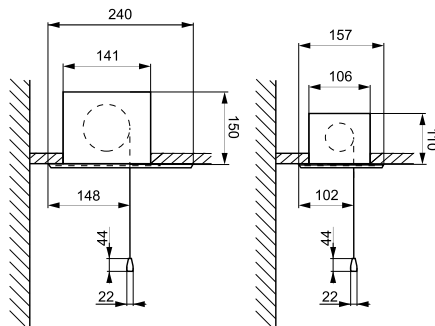

FEATURES:

- Picture width range: 180 - 300 cm
- 4:3, 16:9 or 16:10 aspect ratios
- Dedicated fabrics:
 - for home cinema: Matt Grey g=0,8, Matt White g=1,0
 - for presentation: Matt White g=1,0
- Rolling tube:
 - 80mm diameter (Steel) for screens above 240cm picture width
 - 60mm diameter (Aluminium) for screens up to 240cm picture width
- Wire steering with the wall switch included
- Motor cable lead out from left side of casing

BASIC EQUIPMENT
WALL SWITCH

FOR SCREENS
OVER 240CM
PICTURE WIDTH

FOR SCREENS
UP TO 240CM
PICTURE WIDTH

Aspect ratio	Dimensions		Border		Bottom bar width		Image diagonal BB, BT	Brackets distance	Installation whole length	Masking module length	Weight	Transport box
	Fabrics Width W [cm]	Viewable area BB, BT w x h [cm]	BB type	BT type	BB type L[cm]	BT type L[cm]						
4:3	180	180 x 135	+	+	207,5	212,0	89	233,4	229,1	234,5	21,20	260 x 19 x 19
4:3	210	210 x 160	+	+	240,7	245,4	104	263,4	259,1	264,5	34,40	290 x 19 x 19
4:3	240	240 x 180	+	+	303,3	303,7	118	293,4	289,1	295,8	38,00	320 x 18 x 18
4:3	270	270 x 202	+	-	310,2	-	133	327,0	322,5	327,0	65,00	351 x 19 x 23
16:9	180	180 x 102	+	+	204,8	208,0	82	233,4	229,1	234,5	21,20	260 x 18 x 18
16:9	210	210 x 119	+	+	236,3	237,7	96	263,4	259,1	264,5	34,40	290 x 18 x 18
16:9	240	240 x 135	+	+	303,3	303,7	109	293,4	289,1	295,8	38,00	320 x 18 x 18
16:9	270	270 x 152	+	+	302,3	302,7	123	327,0	322,5	327,0	65,00	351 x 19 x 23
16:9	300	300 x 169	+	+	333,5	337,4	136	377,0	372,5	377,0	75,00	401 x 19 x 23
16:10	180	180 x 113	+	+	205,8	209,0	89	233,4	229,1	234,5	21,20	260 x 18 x 18
16:10	210	210 x 131	+	+	237,3	238,7	98	263,4	259,1	264,5	34,40	290 x 18 x 18
16:10	240	240 x 150	+	+	303,3	303,7	112	293,4	289,1	295,8	38,00	320 x 18 x 18
16:10	270	270 x 169	+	+	303,3	303,7	126	327,0	322,5	327,0	65,00	351 x 19 x 23
16:10	300	300 x 188	+	+	334,5	338,4	140	377,0	372,5	377,0	75,00	401 x 19 x 23